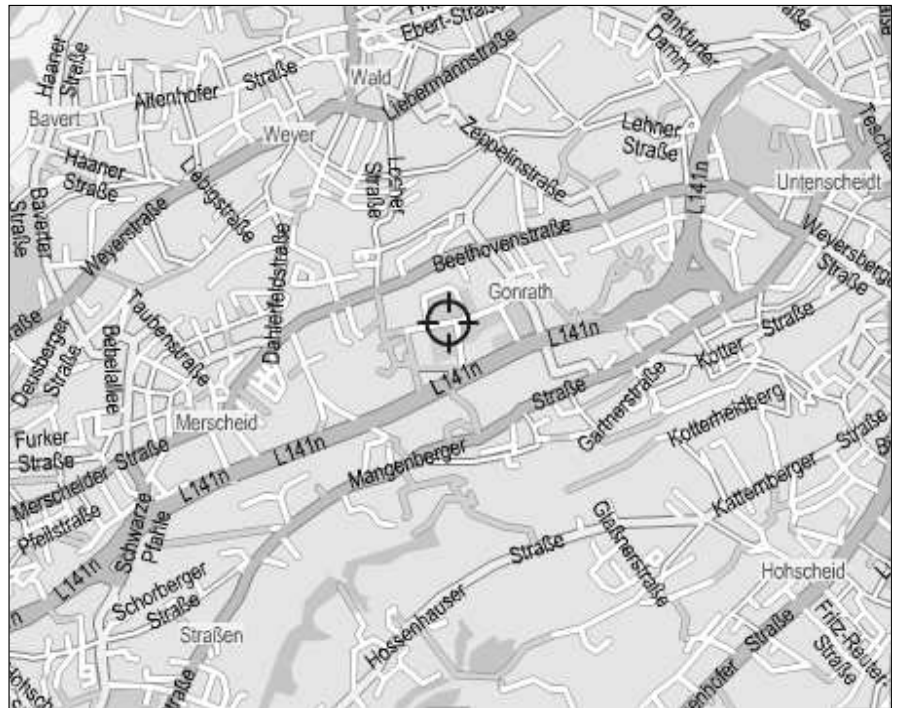

IHR WEG ZU GUSTAV WOLFF

Sie finden uns am Anfang des Bergischen Landes westlich von Wuppertal und Remscheid. Unser Betrieb liegt mitten im Herzen der Klingenstadt Solingen im Stadtteil Merscheid.

Anfahrt über Bundesautobahn A46

Anfahrt über Bundesautobahn A3:

Autobahnabfahrt Nr.20, A3, Solingen/Langenfeld Richtung Solingen folgen (B229). Nach ca. 2 km rechts unter der Eisenbahnbrücke hindurch links in die Landwehrstraße einbiegen.

Im weitem Verlauf wird aus der Landwehrstraße die Aufderhöherstraße. Hinter dem kleinen Busbahnhof auf der linken Seite in die zweite Straße links abbiegen (Löhdorferstraße).

Dieser Straße folgen; im weiteren Verlauf wird aus der Löhdorferstraße die Mangenbergerstraße.

Am Schild "Industriegebiet Scheuren" links in die Untengönrather Straße abbiegen.

Dem kurvigen Straßenverlauf ins Tal bis zum Berg hinauf folgen und dann links in die Martinstraße einbiegen.

Der Straße folgen; die Stephanstraße (rechts) und Norbertstraße (links) noch passieren. Auf der rechten Seite, neben der Firma Dursol, liegt etwas nach hinten versetzt unser Betriebsgebäude.