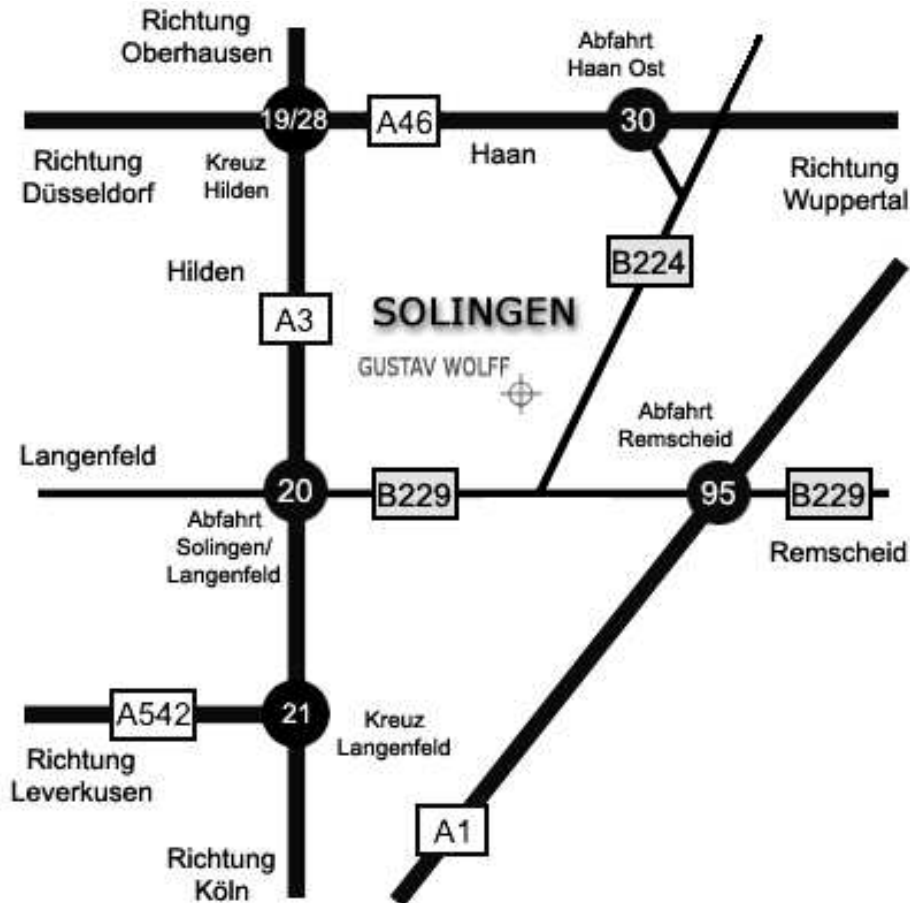

IHR WEG ZU GUSTAV WOLFF

Sie finden uns am Anfang des Bergischen Landes westlich von Wuppertal und Remscheid. Unser Betrieb liegt mitten im Herzen der Klingenstadt Solingen im Stadtteil Merscheid.

Anfahrt über Bundesautobahn A46

Autobahnabfahrt Nr.30, A46, Haan-Ost Richtung SG-Zentrum/SG-Gräfrath (Westring) folgen. Am Ende stoßen Sie dann auf eine Kreuzung, an der Sie rechts in die Wuppertaler Straße abbiegen (B224).

Der Wuppertaler Str. folgen (B224). Im weiteren Verlauf wird aus der Wuppertaler- die Schlagbaumer Straße. An der großen Kreuzung „Stadttheater / Porsche-Zentrum“ rechts in die Kronprinzenstr. einbiegen.

Anfahrt über Bundesautobahn A3:

Autobahnabfahrt Nr.20, A3, Solingen/Langenfeld Richtung Solingen folgen (B229). Nach ca. 2 km rechts unter der Eisenbahnbrücke hindurch links in die Landwehrstraße einbiegen.

Am Schild "Industriegebiet Scheuren" links in die Untengönrather Straße abbiegen.

Dem kurvigen Straßenverlauf ins Tal bis zum Berg hinauf folgen und dann links in die Martinstraße einbiegen.

Der Straße folgen; die Stephanstraße (rechts) und Norbertstraße (links) noch passieren. Auf der rechten Seite, neben der Firma Dursol, liegt etwas nach hinten versetzt unser Betriebsgebäude.